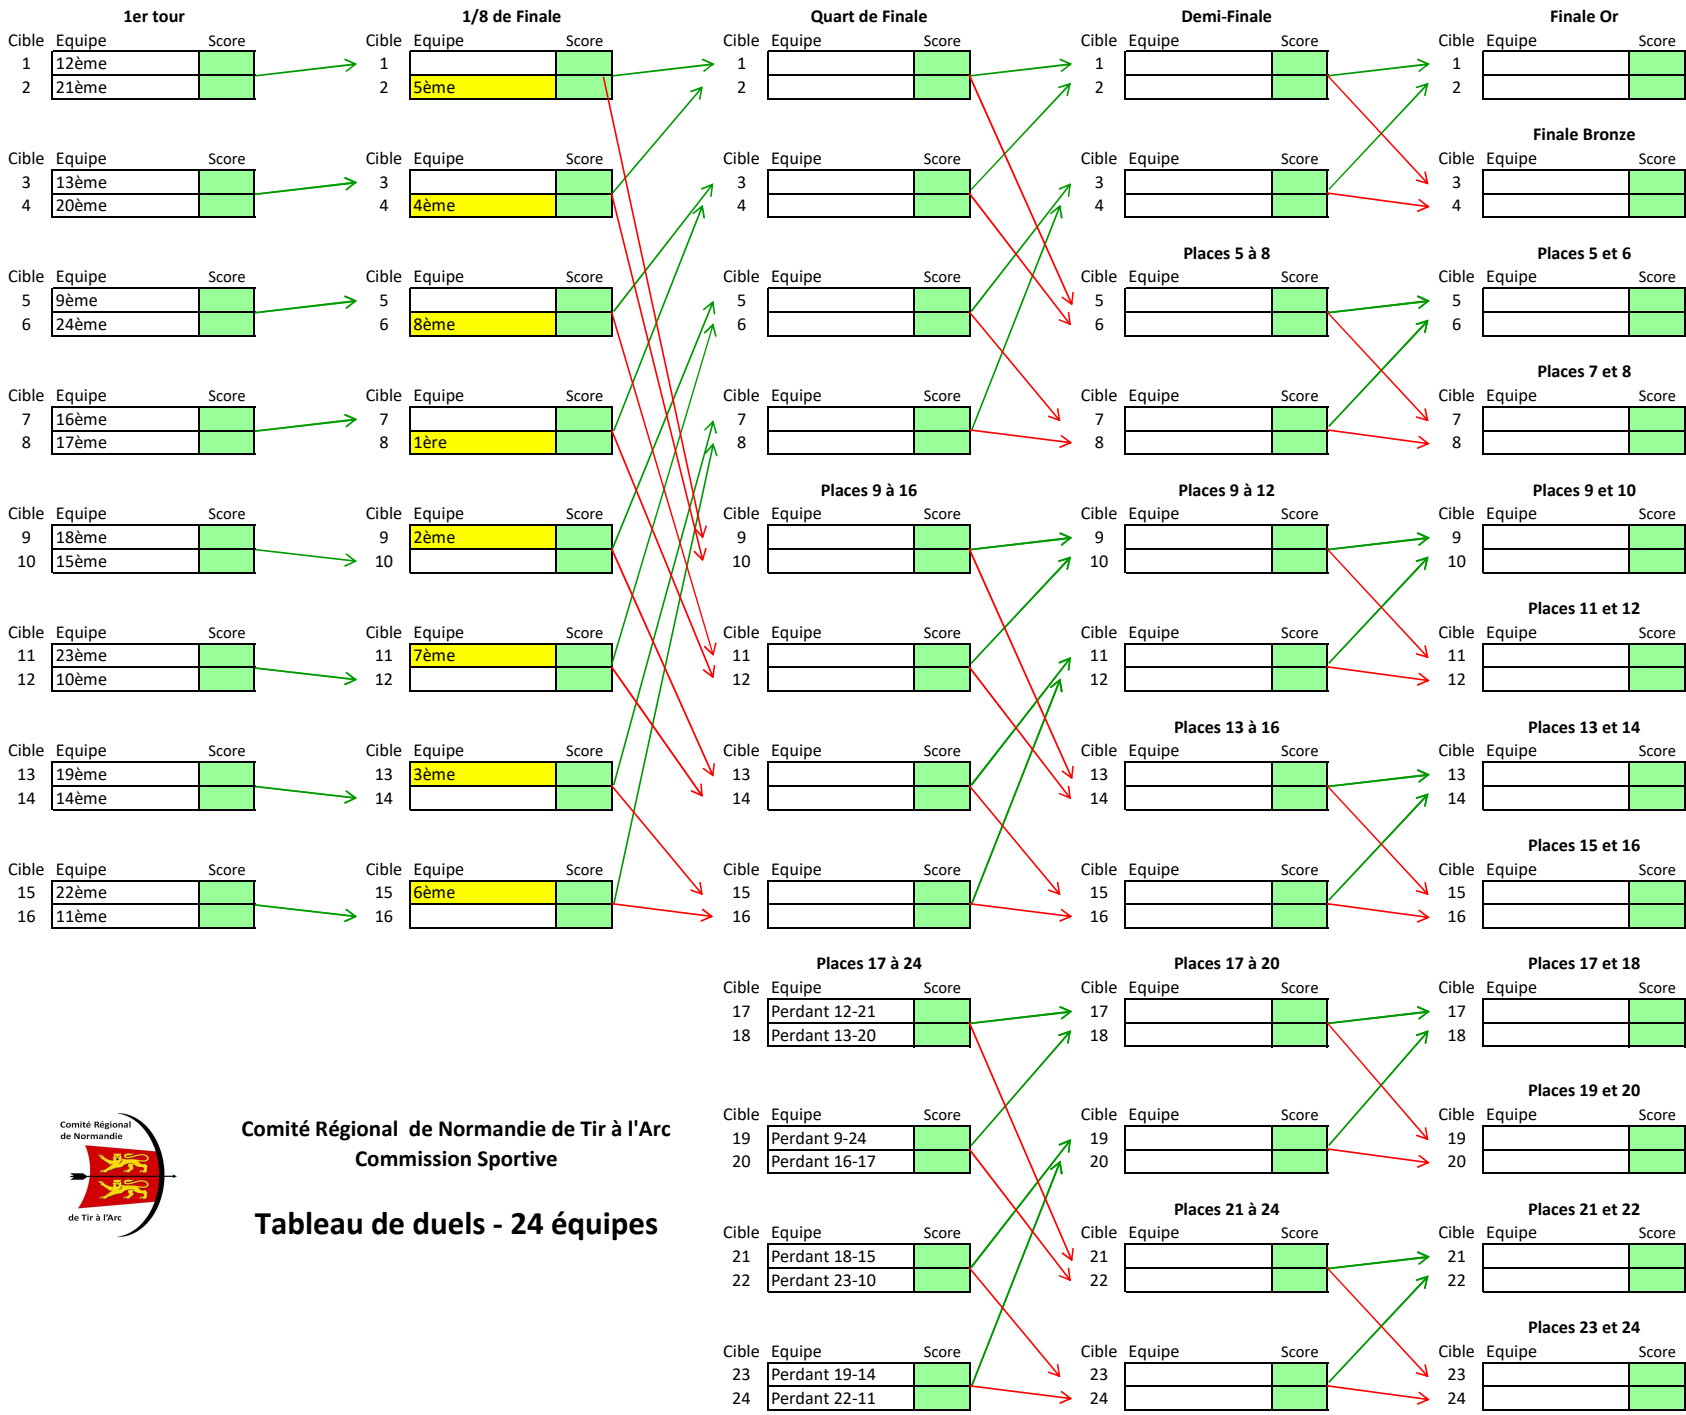

Comité Régional de Normandie de Tir à l'Arc
Commission Sportive

Tableau de duels - 12 équipes

Comité Régional de Normandie de Tir à l'Arc
Commission Sportive

Tableau de duels - 16 équipes

Comité Régional de Normandie de Tir à l'Arc
Commission Sportive

Tableau de duels - 24 équipes