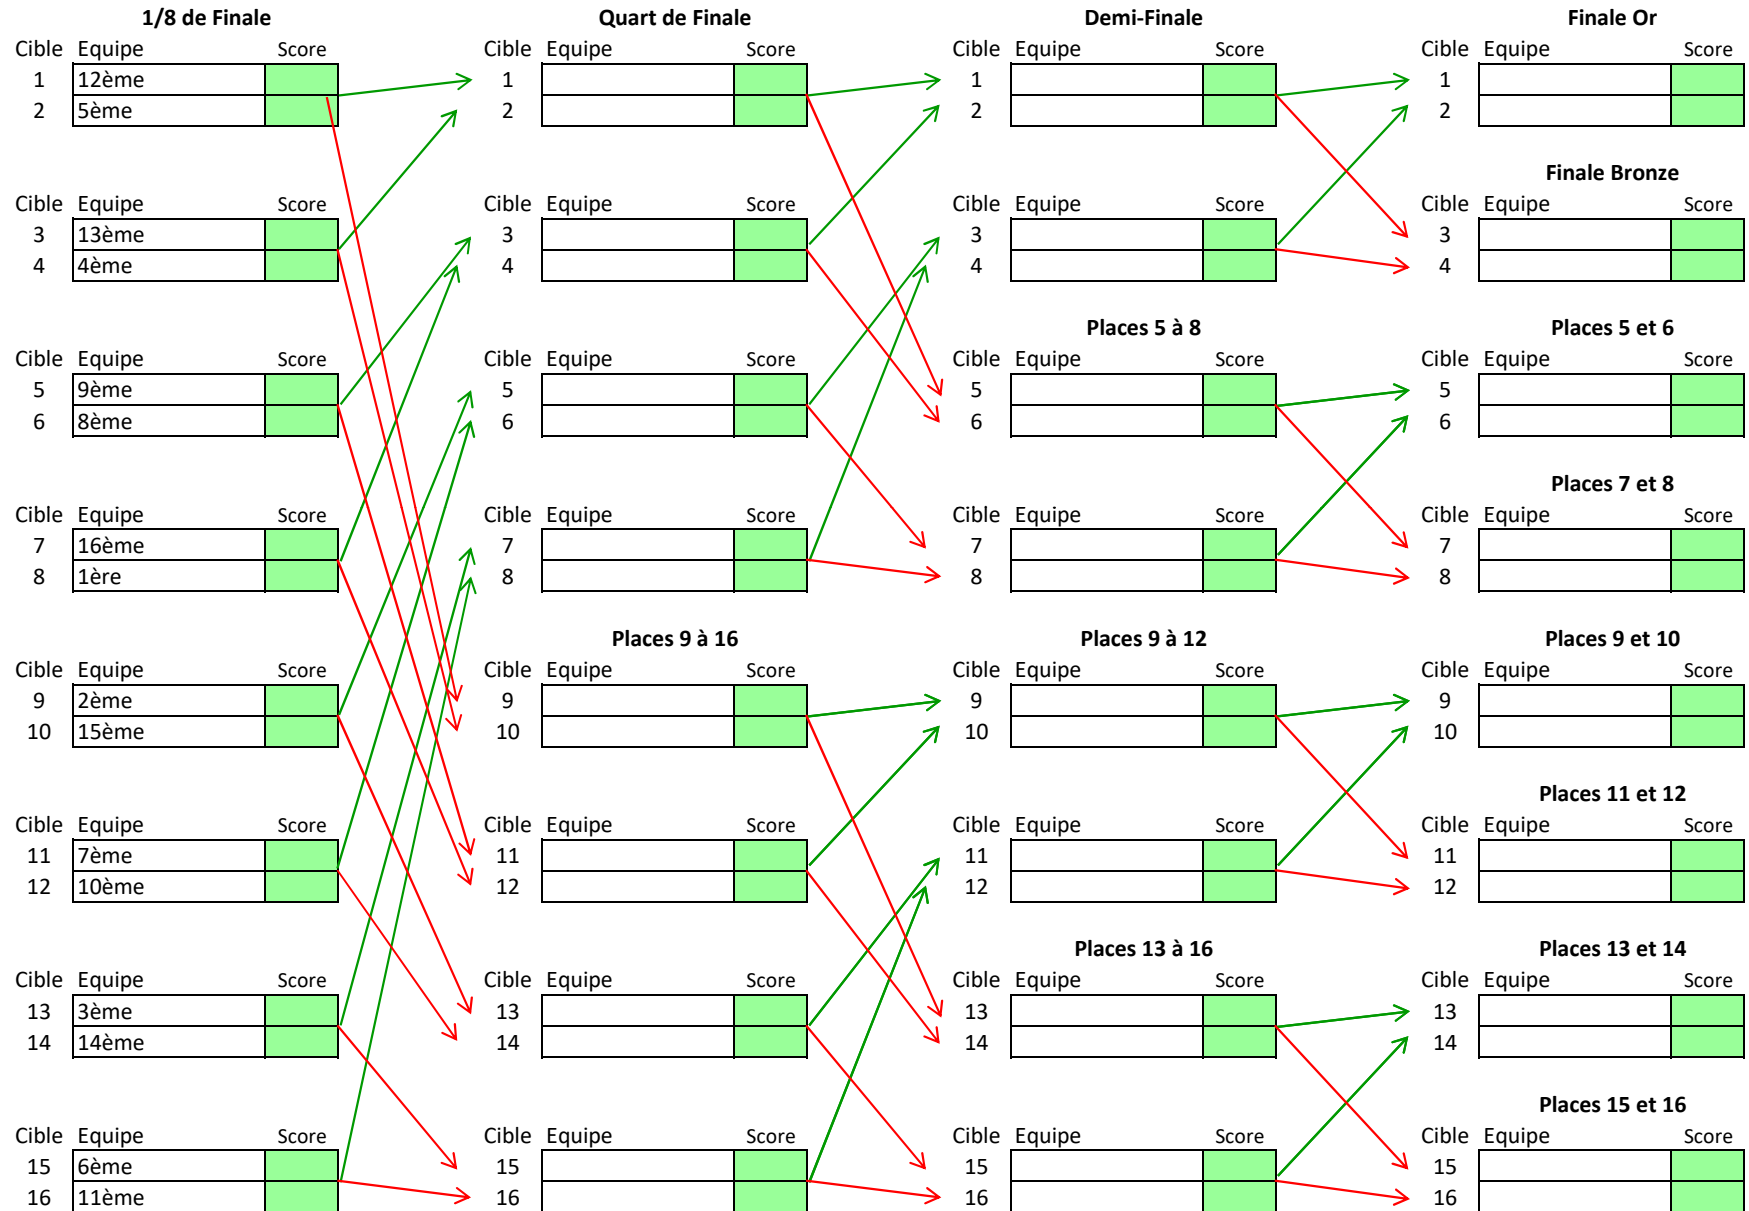

Comité Régional de Normandie de Tir à l'Arc
Commission Sportive

Tableau de duels - 12 équipes

Comité Régional de Normandie de Tir à l'Arc
Commission Sportive

Tableau de duels - 16 équipes

Comité Régional de Normandie de Tir à l'Arc
Commission Sportive

Tableau de duels - 24 équipes