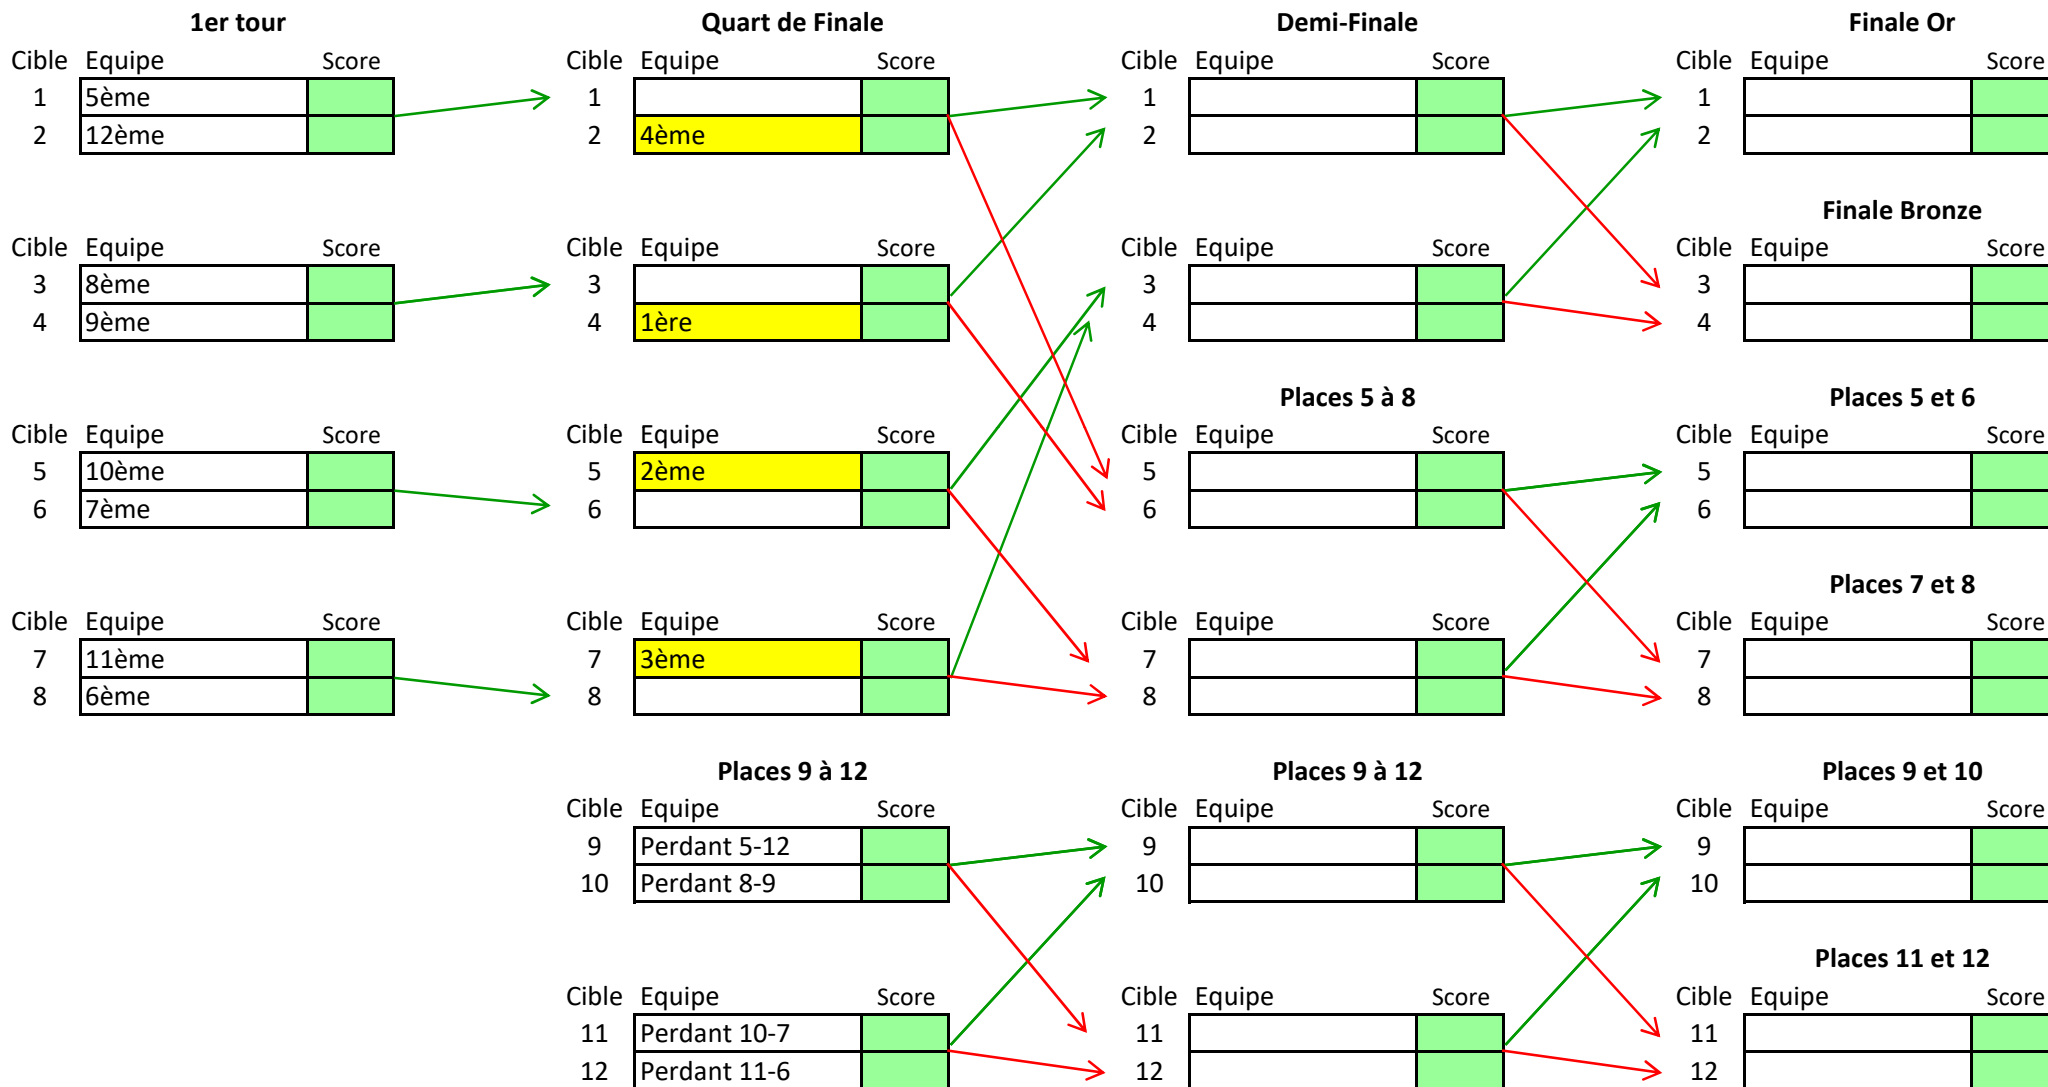

Comité Régional de Normandie de Tir à l'Arc
Commission Sportive

Tableau de duels - 12 équipes

Comité Régional de Normandie de Tir à l'Arc
Commission Sportive

Tableau de duels - 16 équipes

Comité Régional de Normandie de Tir à l'Arc
Commission Sportive

Tableau de duels - 24 équipes